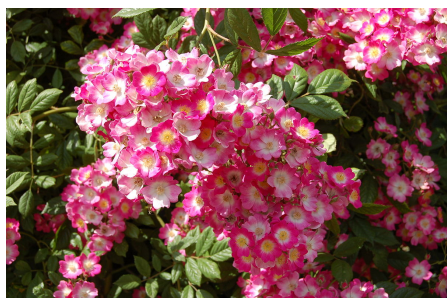

MOZART

Muakusrozes.Rozā krāsā ar lielu baltu vidu. Zied lielās ziedkopās, pa 20 - 50 ziediem katrā un rada brīnišķīgu efektu dārzā. Zied bagātīgi H-1,5m