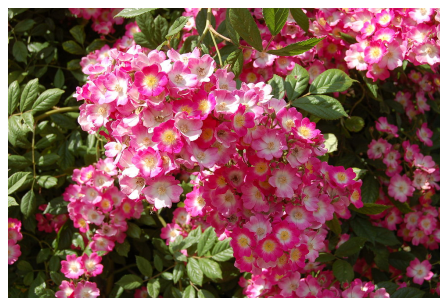

MOZART -2.GAD.

Muakusrozes.Rozā krāsā ar lielu baltu vidu. Zied lielās ziedkopās, pa 20 - 50 ziediem katrā un rada brīnišķīgu efektu dārzā. Zied bagātīgi H-1,5m